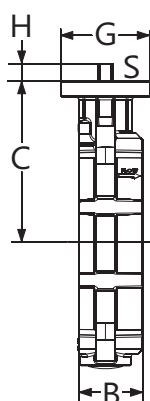

Válvulas borboleta

Butterfly valves

Vannes à papillon

Válvulas mariposa

01 78 1331 000

d	DN	A	B	C	D	E	F	G	H	I	J	S	Gr	Quant	Nº Código
63	50	196	46	118	120	125	19	42	283	100	12	11	1050	M 1	01 78 1331 063
75	65	208	46	124	145	140	19	42	283	100	12	11	1205	M 1	01 78 1331 075
90	80	218	46	130	160	150	19	42	283	100	12	11	1320	M 1	01 78 1331 090
110	100	267	56	155	190	175	21	42	283	100	16	14	2000	F 1	01 78 1331 110
140/125	125	293	64	168	220	210	22	42	283	100	16	14	2500	F 1	01 78 1331 140
160	150	335	72	182	244	232	23	42	353	100	19	17	3670	F 1	01 78 1331 160
225/200	200	378	74	201	296	290	25	57	488	100	19	17	5000	G 1	01 78 1331 225

Válvulas borboleta sem atuador

Butterfly valves without actuator

Vannes à papillon sans actionneur

Válvulas mariposa sin actuador

01 78 1330 000

d	DN	A	B	C	D	E	F	G	H	S	T	U	Gr	Quant	Nº Código
63	50	196	46	118	120	125	19	100	12	11	70	9	710	M 1	01 78 1330 063
75	65	208	46	124	145	140	19	100	12	11	70	9	810	M 1	01 78 1330 075
90	80	218	46	130	160	150	19	100	12	11	70	9	920	M 1	01 78 1330 090
110	100	267	56	155	190	175	21	100	16	14	70	9	1600	F 1	01 78 1330 110
140/125	125	293	64	168	220	210	22	100	16	14	70	9	2100	F 1	01 78 1330 140
160	150	335	72	182	244	232	23	100	19	17	70	9	3250	F 1	01 78 1330 160
225/200	200	362	74	201	296	290	25	100	33	17	70	9	3850	G 1	01 78 1330 225

Kit para válvulas borboleta

Butterfly valves kit

Kit pour vannes à papillon

Kit para válvulas mariposa

01 78 1332 000

d	B	K	P	Q	Gr	Quant.
63	32 - 67	145	M16x140	4	1550	B 2
75	28 - 61	145	M16x140	4	2210	B 2
90	23 - 58	160	M16x140	8	3620	B 2
110	25 - 61	180	M16x150	8	4390	B 1
140/125	36 - 69	210	M16x170	8	5360	C 2
140	36 - 69	210	M16x170	8	5420	C 2
160	59 - 91	240	M20x200	8	9070	C 2
200	45 - 100	286	M20x220	8	9500	C 1
200/225	45 - 100	295	M20x220	8	11720	C 1
225	50 - 101	295	M20x240	8	11620	E 1