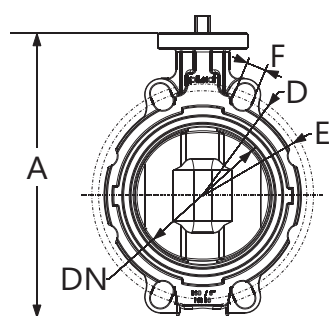

Válvulas borboleta

Butterfly valves

Vannes à papillon

Válvulas mariposa

01 78 1331 000

d	DN	A	B	C	D	E	F	G	H	I	J	S	Gr	Quant	Nº Código
63	50	196	46	118	120	125	19	42	283	100	12	11	1050	M 1	01 78 1331 063
75	65	208	46	124	145	140	19	42	283	100	12	11	1205	M 1	01 78 1331 075
90	80	218	46	130	160	150	19	42	283	100	12	11	1320	M 1	01 78 1331 090
110	100	267	56	155	190	175	21	42	283	100	16	14	2000	F 1	01 78 1331 110
140/125	125	293	64	168	220	210	22	42	283	100	16	14	2500	F 1	01 78 1331 140
160	150	335	72	182	244	232	23	42	353	100	19	17	3670	F 1	01 78 1331 160
225/200	200	378	74	201	296	290	25	57	488	100	19	17	5000	G 1	01 78 1331 225

Válvulas borboleta sem atuador

Butterfly valves without actuator

Vannes à papillon sans actionneur

Válvulas mariposa sin actuador

01 78 1330 000

d	DN	A	B	C	D	E	F	G	H	S	T	U	Gr	Quant	Nº Código
63	50	196	46	118	120	125	19	100	12	11	70	9	710	M 1	01 78 1330 063
75	65	208	46	124	145	140	19	100	12	11	70	9	810	M 1	01 78 1330 075
90	80	218	46	130	160	150	19	100	12	11	70	9	920	M 1	01 78 1330 090
110	100	267	56	155	190	175	21	100	16	14	70	9	1600	F 1	01 78 1330 110
140/125	125	293	64	168	220	210	22	100	16	14	70	9	2100	F 1	01 78 1330 140
160	150	335	72	182	244	232	23	100	19	17	70	9	3250	F 1	01 78 1330 160
225/200	200	362	74	201	296	290	25	100	33	17	70	9	3850	G 1	01 78 1330 225

Válvulas borboleta com atuador

Butterfly valves with actuator

Vannes à papillon avec actionneur

Válvulas mariposa con actuador

D	DN	PN	Gr	Quant
63	50	10	3455	N 1
75	65	10	3555	N 1
90	80	10	3670	N 1
110	100	10	4350	O 1
140/125	125	10	4850	O 1
160	150	10	6020	O 1
225/200	200	10	7350	P 1