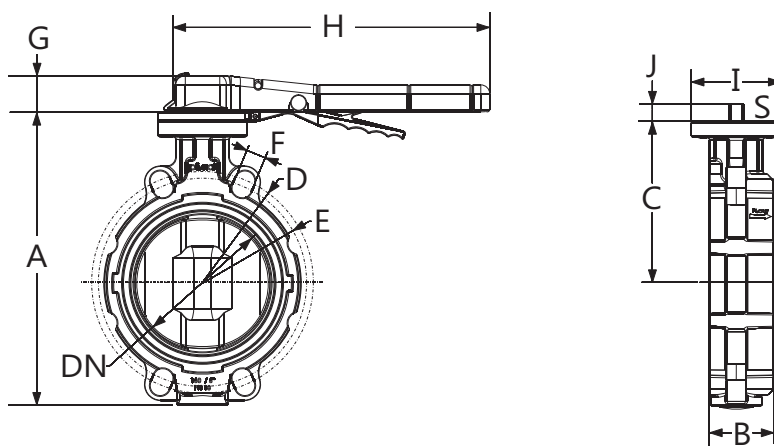

Válvulas borboleta

Butterfly valves

Vannes à papillon

Válvulas mariposa

01 78 1331 000

d	DN	A	B	C	D	E	F	G	H	I	J	S	Gr	Quant	Nº Código
63	50	196	46	118	120	125	19	42	283	100	12	11	1050	M 1	01 78 1331 063
75	65	208	46	124	145	140	19	42	283	100	12	11	1205	M 1	01 78 1331 075
90	80	218	46	130	160	150	19	42	283	100	12	11	1320	M 1	01 78 1331 090
110	100	267	56	155	190	175	21	42	283	100	16	14	2000	F 1	01 78 1331 110
140/125	125	293	64	168	220	210	22	42	283	100	16	14	2500	F 1	01 78 1331 140
160	150	335	72	182	244	232	23	42	353	100	19	17	3670	F 1	01 78 1331 160
225/200	200	378	74	201	296	290	25	57	488	100	19	17	5000	G 1	01 78 1331 225

Válvulas borboleta sem atuador

Butterfly valves without actuator

Vannes à papillon sans actionneur

Válvulas mariposa sin actuador

01 78 1330 000

d	DN	A	B	C	D	E	F	G	H	S	T	U	Gr	Quant	Nº Código
63	50	196	46	118	120	125	19	100	12	11	70	9	710	M 1	01 78 1330 063
75	65	208	46	124	145	140	19	100	12	11	70	9	810	M 1	01 78 1330 075
90	80	218	46	130	160	150	19	100	12	11	70	9	920	M 1	01 78 1330 090
110	100	267	56	155	190	175	21	100	16	14	70	9	1600	F 1	01 78 1330 110
140/125	125	293	64	168	220	210	22	100	16	14	70	9	2100	F 1	01 78 1330 140
160	150	335	72	182	244	232	23	100	19	17	70	9	3250	F 1	01 78 1330 160
225/200	200	362	74	201	296	290	25	100	33	17	70	9	3850	G 1	01 78 1330 225