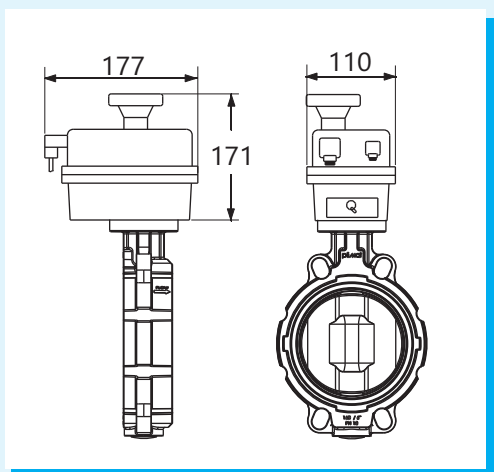

Válvulas borboleta com atuador

Butterfly valves with actuator

Vannes à papillon avec actionneur

Válvulas mariposa con actuador

D	DN	PN	Gr	Quant
63	50	10	3455	N 1
75	65	10	3555	N 1
90	80	10	3670	N 1
110	100	10	4350	O 1
140/125	125	10	4850	O 1
160	150	10	6020	O 1
225/200	200	10	7350	P 1

24-240 V DC/AC

74 78 1331 063

74 78 1331 075

74 78 1331 090

74 78 1331 110

74 78 1331 140

74 78 1331 160

74 78 1331 225