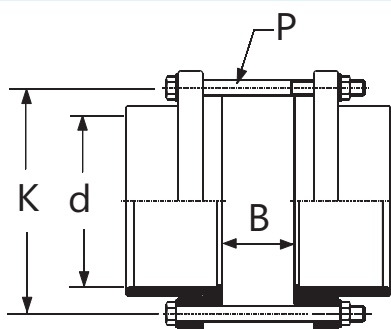

Kit para válvulas borboleta

Butterfly valves kit

Kit pour vannes à papillon

Kit para válvulas mariposa

01 78 1332 000

d	B	K	P	Q	Gr	Quant.
63	32 - 67	145	M16x140	4	1550	B 2
75	28 - 61	145	M16x140	4	2210	B 2
90	23 - 58	160	M16x140	8	3620	B 2
110	25 - 61	180	M16x150	8	4390	B 1
140/125	36 - 69	210	M16x170	8	5360	C 2
140	36 - 69	210	M16x170	8	5420	C 2
160	59 - 91	240	M20x200	8	9070	C 2
200	45 - 100	286	M20x220	8	9500	C 1
200/225	45 - 100	295	M20x220	8	11720	C 1
225	50 - 101	295	M20x240	8	11620	E 1