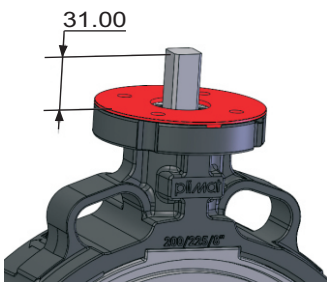

Disco para aplicação de outros atuadores

Pad for other actuators application

Platine pour application d'autres actionneurs

Disco para aplicación de otros actuadores

plimat
EXCELLENCE IN PIPE FITTINGS