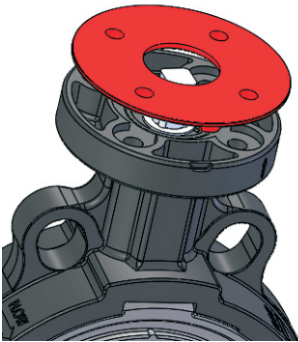

Válvulas borboleta com atuador

Butterfly valves with actuator

Vannes à papillon avec actionneur

Válvulas mariposa con actuador

Ø63 - Ø75 - Ø90 - Ø110 - Ø140 - Ø160

A aplicação do **adaptador vermelho** aqui referenciado é indispensável na montagem de qualquer atuador

When assembling the actuator, the insert of the **red adaptor** is required unconditionally.

L'application de l'**adaptateur rouge** en référence est indispensable dans le montage de tout actionneur.

La montage del **adaptador rojo** aqui referenciado es indispensable en montaje de cualquier actuador.