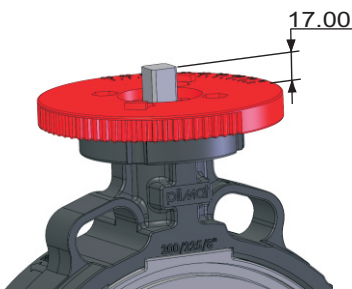

Válvulas borboleta com atuador

Butterfly valves with actuator

Vannes à papillon avec actionneur

Válvulas mariposa con actuador

Ø225

Disco para aplicação do manipulador e atuador Plimat

Pad for handle and Plimat actuator application

Pièce dentée (platine) pour application de la manette et actionneur Plimat

Rueda dentellada para aplicación de la maneta y actuador Plimat