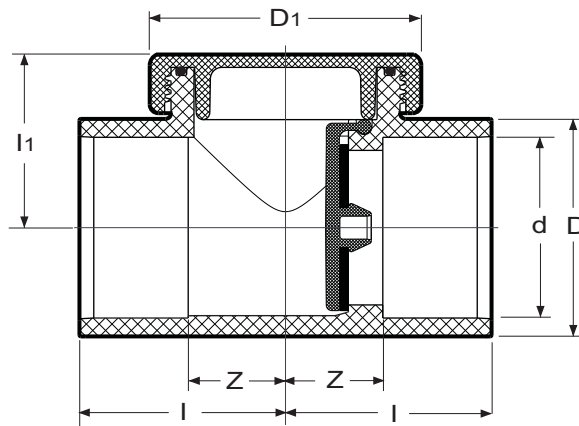

Válvulas retenção com visor

T Check valves with transparent cap

Clapets anti-retour avec viseur

Válvulas anti-retorno con visor

01 61 1411 000

d	D	D1	l	Z	l1	Gr	PN	Quant
50	61	84	57	25.5	188	290	10	C 40
63	76	95	72	34	220	450	10	C 24